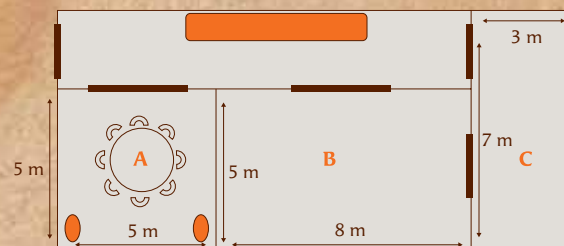

## Dhabi Ballroom

	Floor (m)	Total Area (sqm)	Ceiling Height (m)
Dhabi Ballroom 1-3	30 x 17.5	525	5.3
Dhabi Ballroom 1, 2 or 3	10 x 17.5	175	5.3
Al Maha 1 & 2	6 x 12	75	3.8
Al Maha 1 or 2	6 x 6	35	3.8
Al Anood 3 & 4	8 x 11	90	3.8
Al Anood 3 or 4	8 x 8	65	3.8
Al Ghizlan 5 & 6	8 x 11	90	3.8
Al Ghizlan 5 or 6	8 x 8	65	3.8
Al Reem (B)	5 x 8	40	3
Llama (C)	5 x 7	35	5
Oryx (A)	5 x 5	25	3